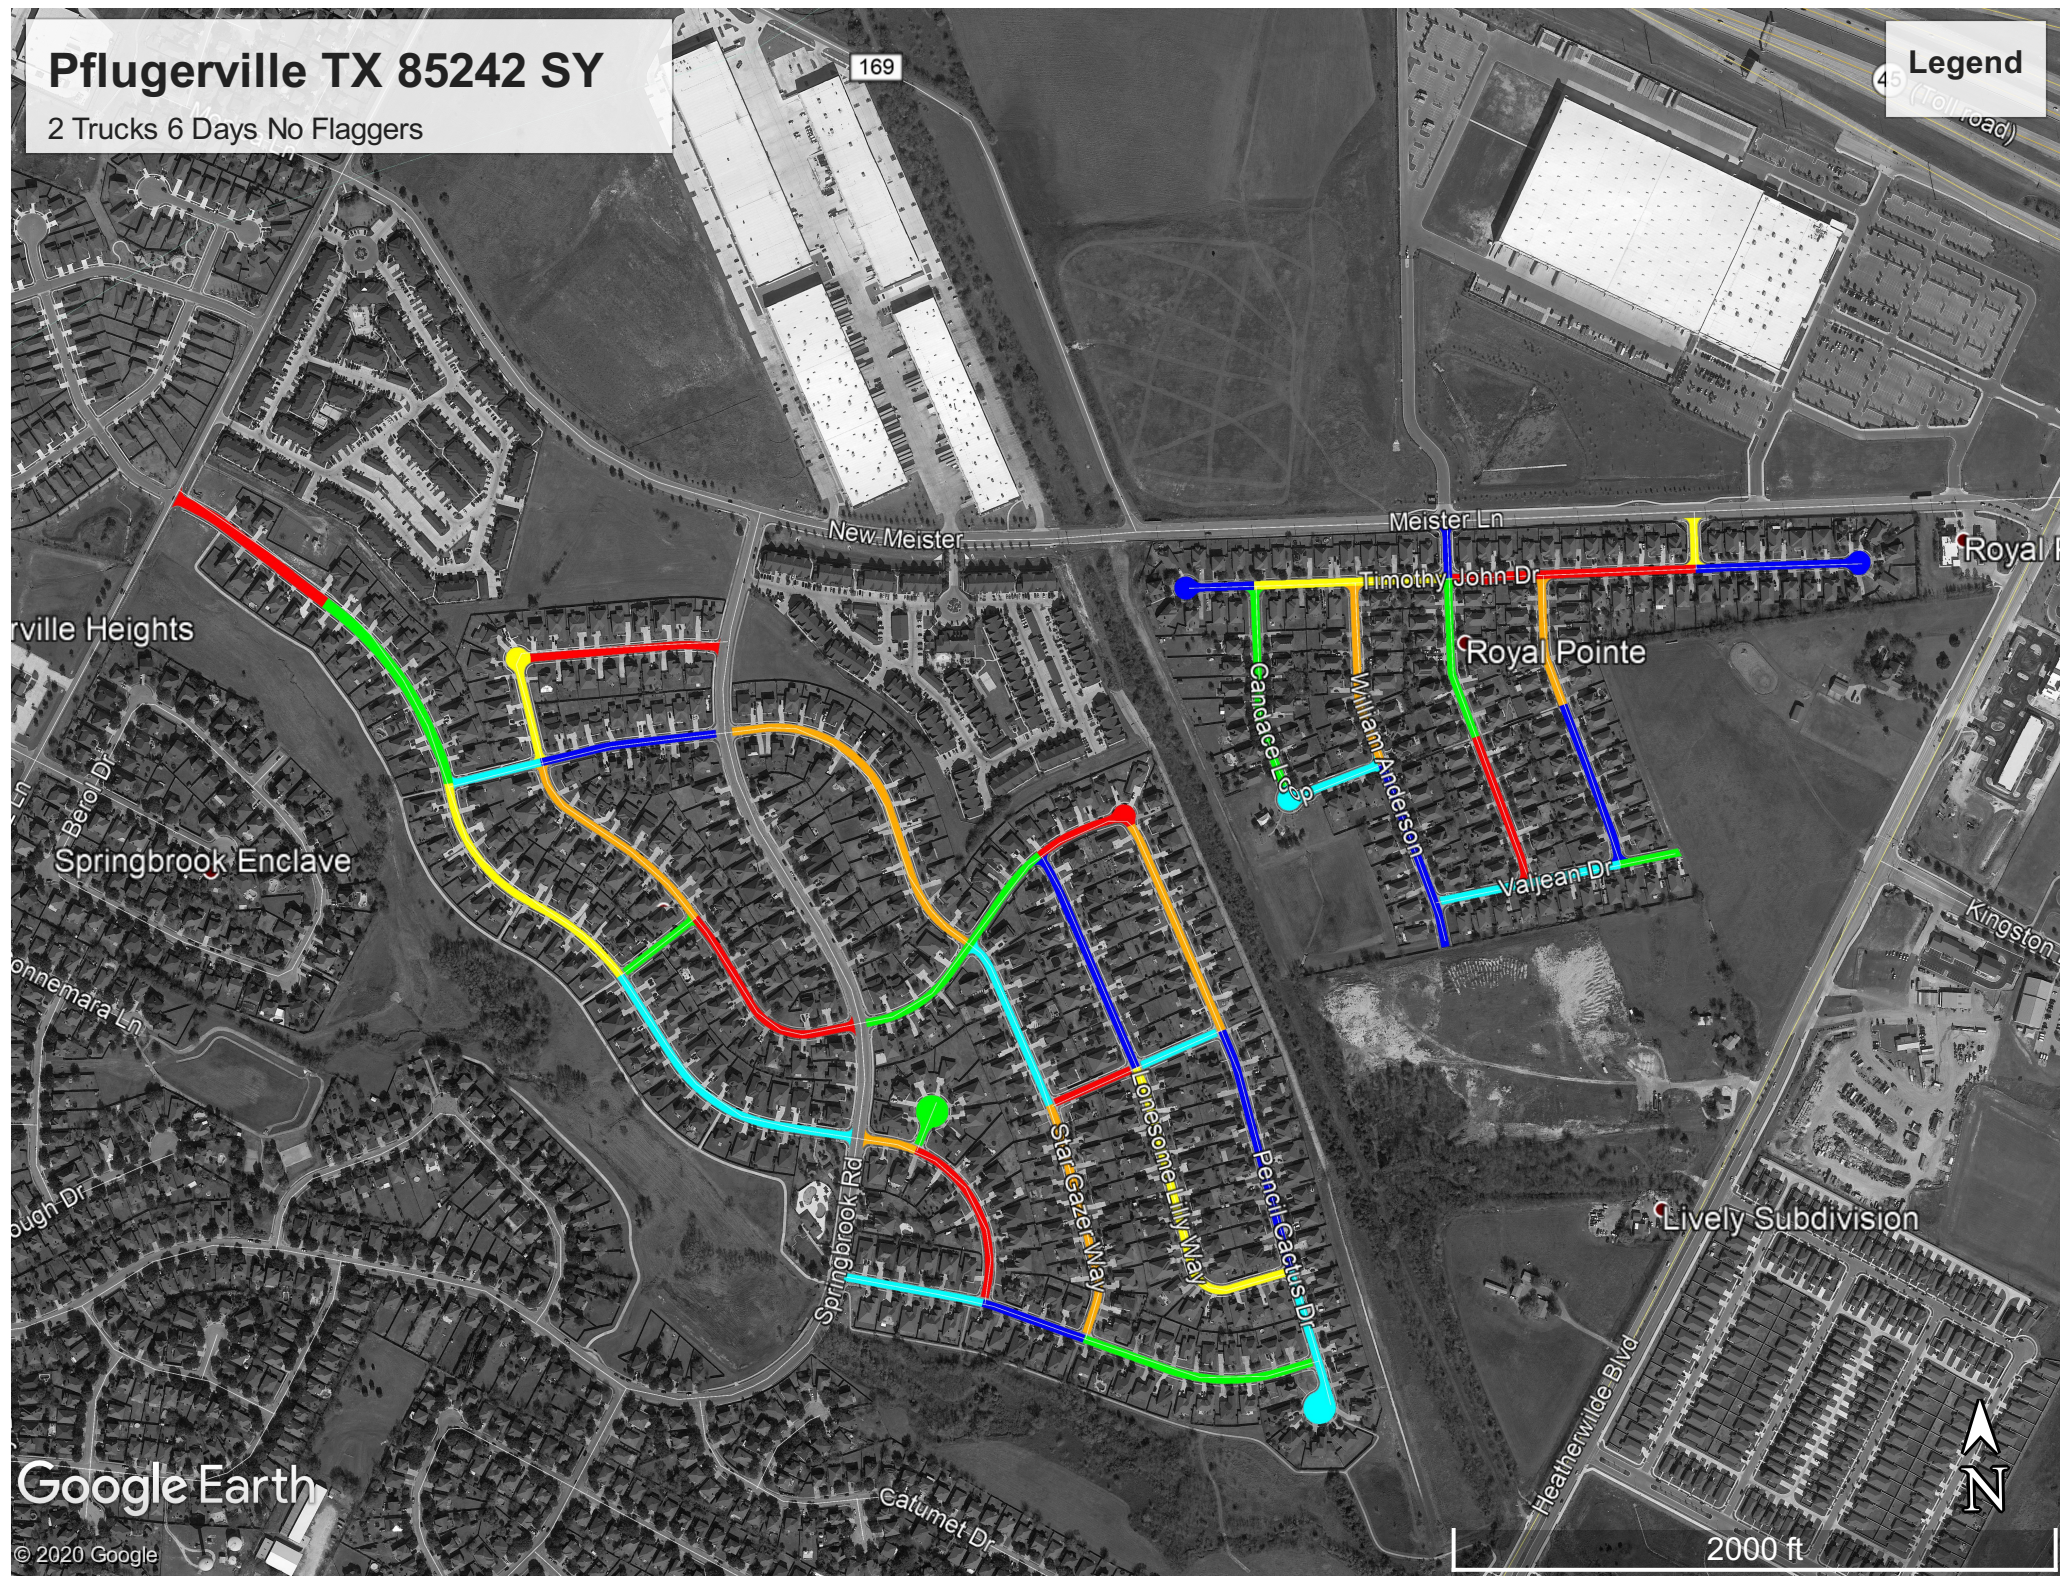

Pflugerville TX 85242 SY

2 Trucks 6 Days No Flaggers

Legend
45 (Toll road)

Google Earth

© 2020 Google

2000 ft