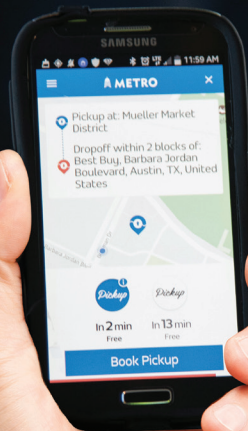

It's simple to arrange a Pickup. All you need to do is download the app from your phone's app store (search "**Pickup Capital Metro**"), register for an account and you're ready to go. Plus, it costs just \$1.25!

Book a ride and we'll pick you up within 15 minutes. Thanks for riding!

For more info, check out [**capmetro.org/pickup**](https://capmetro.org/pickup).

Pickup
by  METRO 
capmetro.org/pickup

¡Oye, Pflugerville!

PFLUGERVILLE PUBLIC LIBRARY

¡Busca un paseo!

Pickup

by  METRO

Powered by 

Cada viaje solo

\$1.25

Mascarillas son
requeridas!

PRSRT STD
U.S. POSTAGE PAID
AUSTIN, TX
PERMIT NO. 1944

Pickup de CapMetro es un servicio a pedido en Pflugerville. ¿Lo conoce? ¡Conduzcamos por usted!

Es muy sencillo de utilizar el servicio. Solo es necesario que descargue la aplicación Pickup de CapMetro (busque “**Pickup Capital Metro**” para encontrar la aplicación), regístrese y listo. Además, ¡cuesta solo \$1.25!