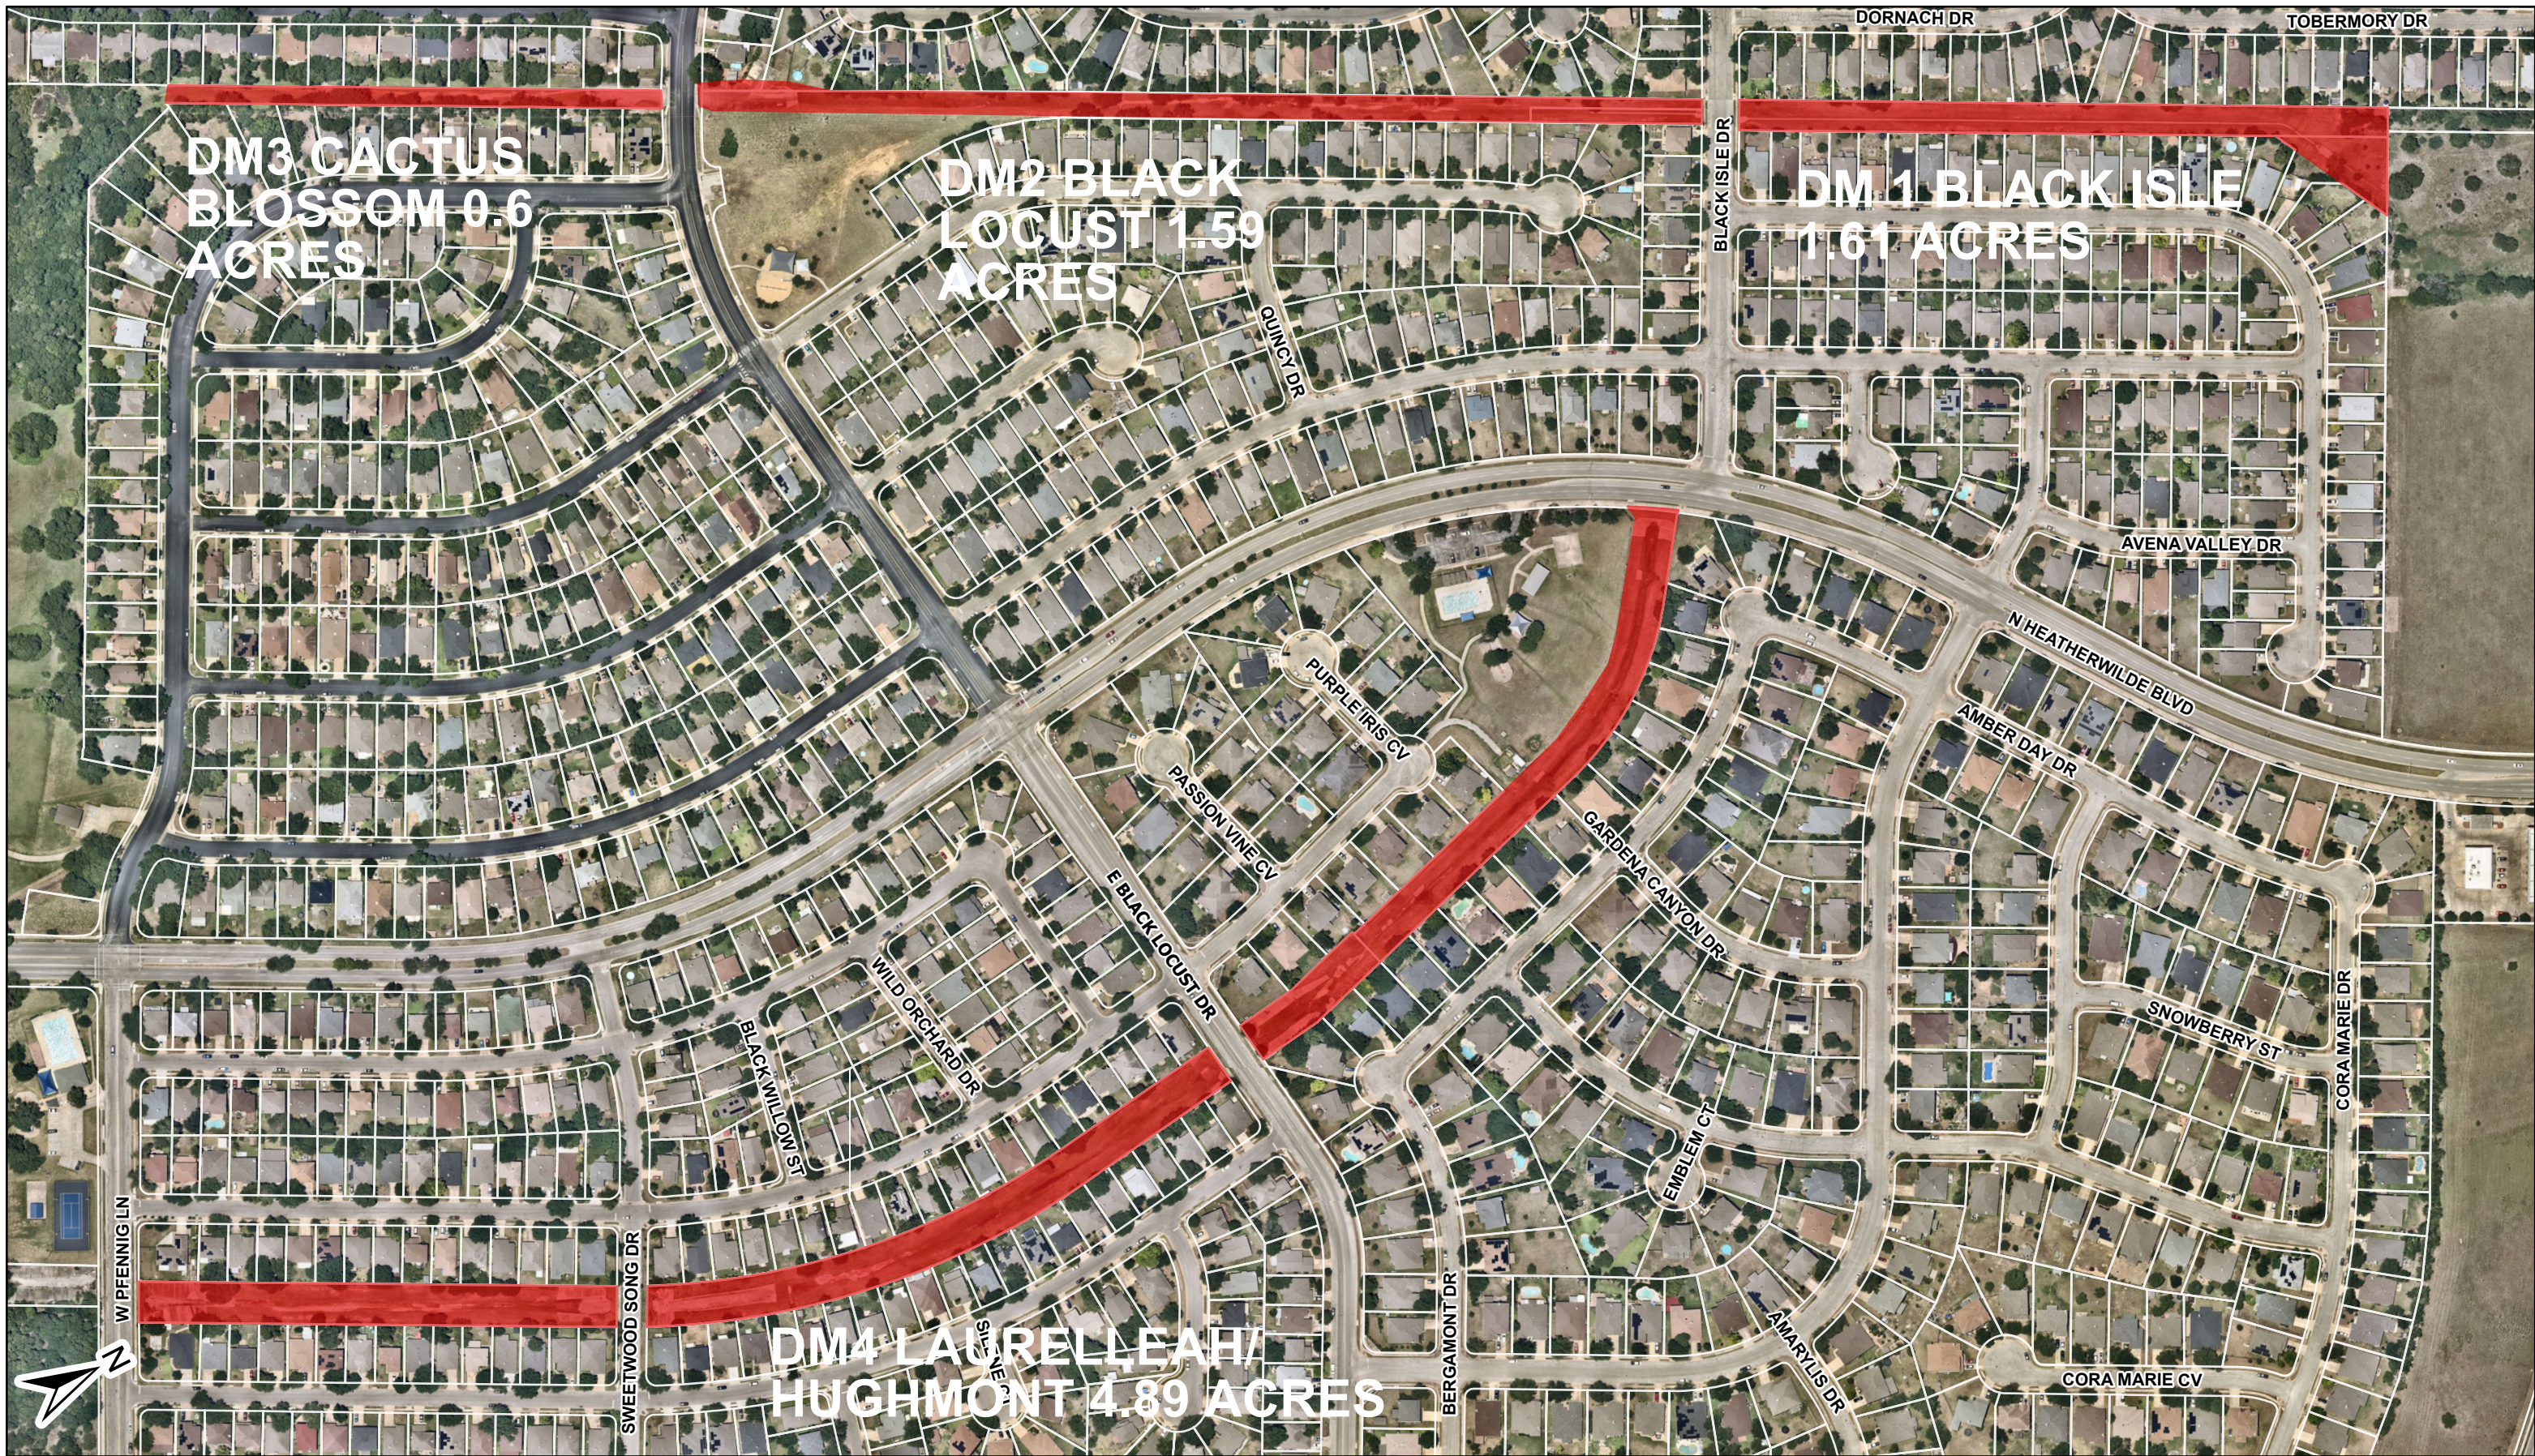

**W Pflugerville Pkwy and Picadilly Dr**

**6.0 ACRES**

**EDGEMERE DR**

**2.3 ACRES**

DM3 CACTUS  
BLOSSOM 0.6  
ACRES

DM2 BLACK  
LOCUST 1.59  
ACRES

DM 1 BLACK ISLE  
1.61 ACRES

DM4 LAURELLEAH/  
HUGHMONT 4.89 ACRES

N HEATHERWILDE BLVD AND BLACK LOCUST DR

8.7 ACRES