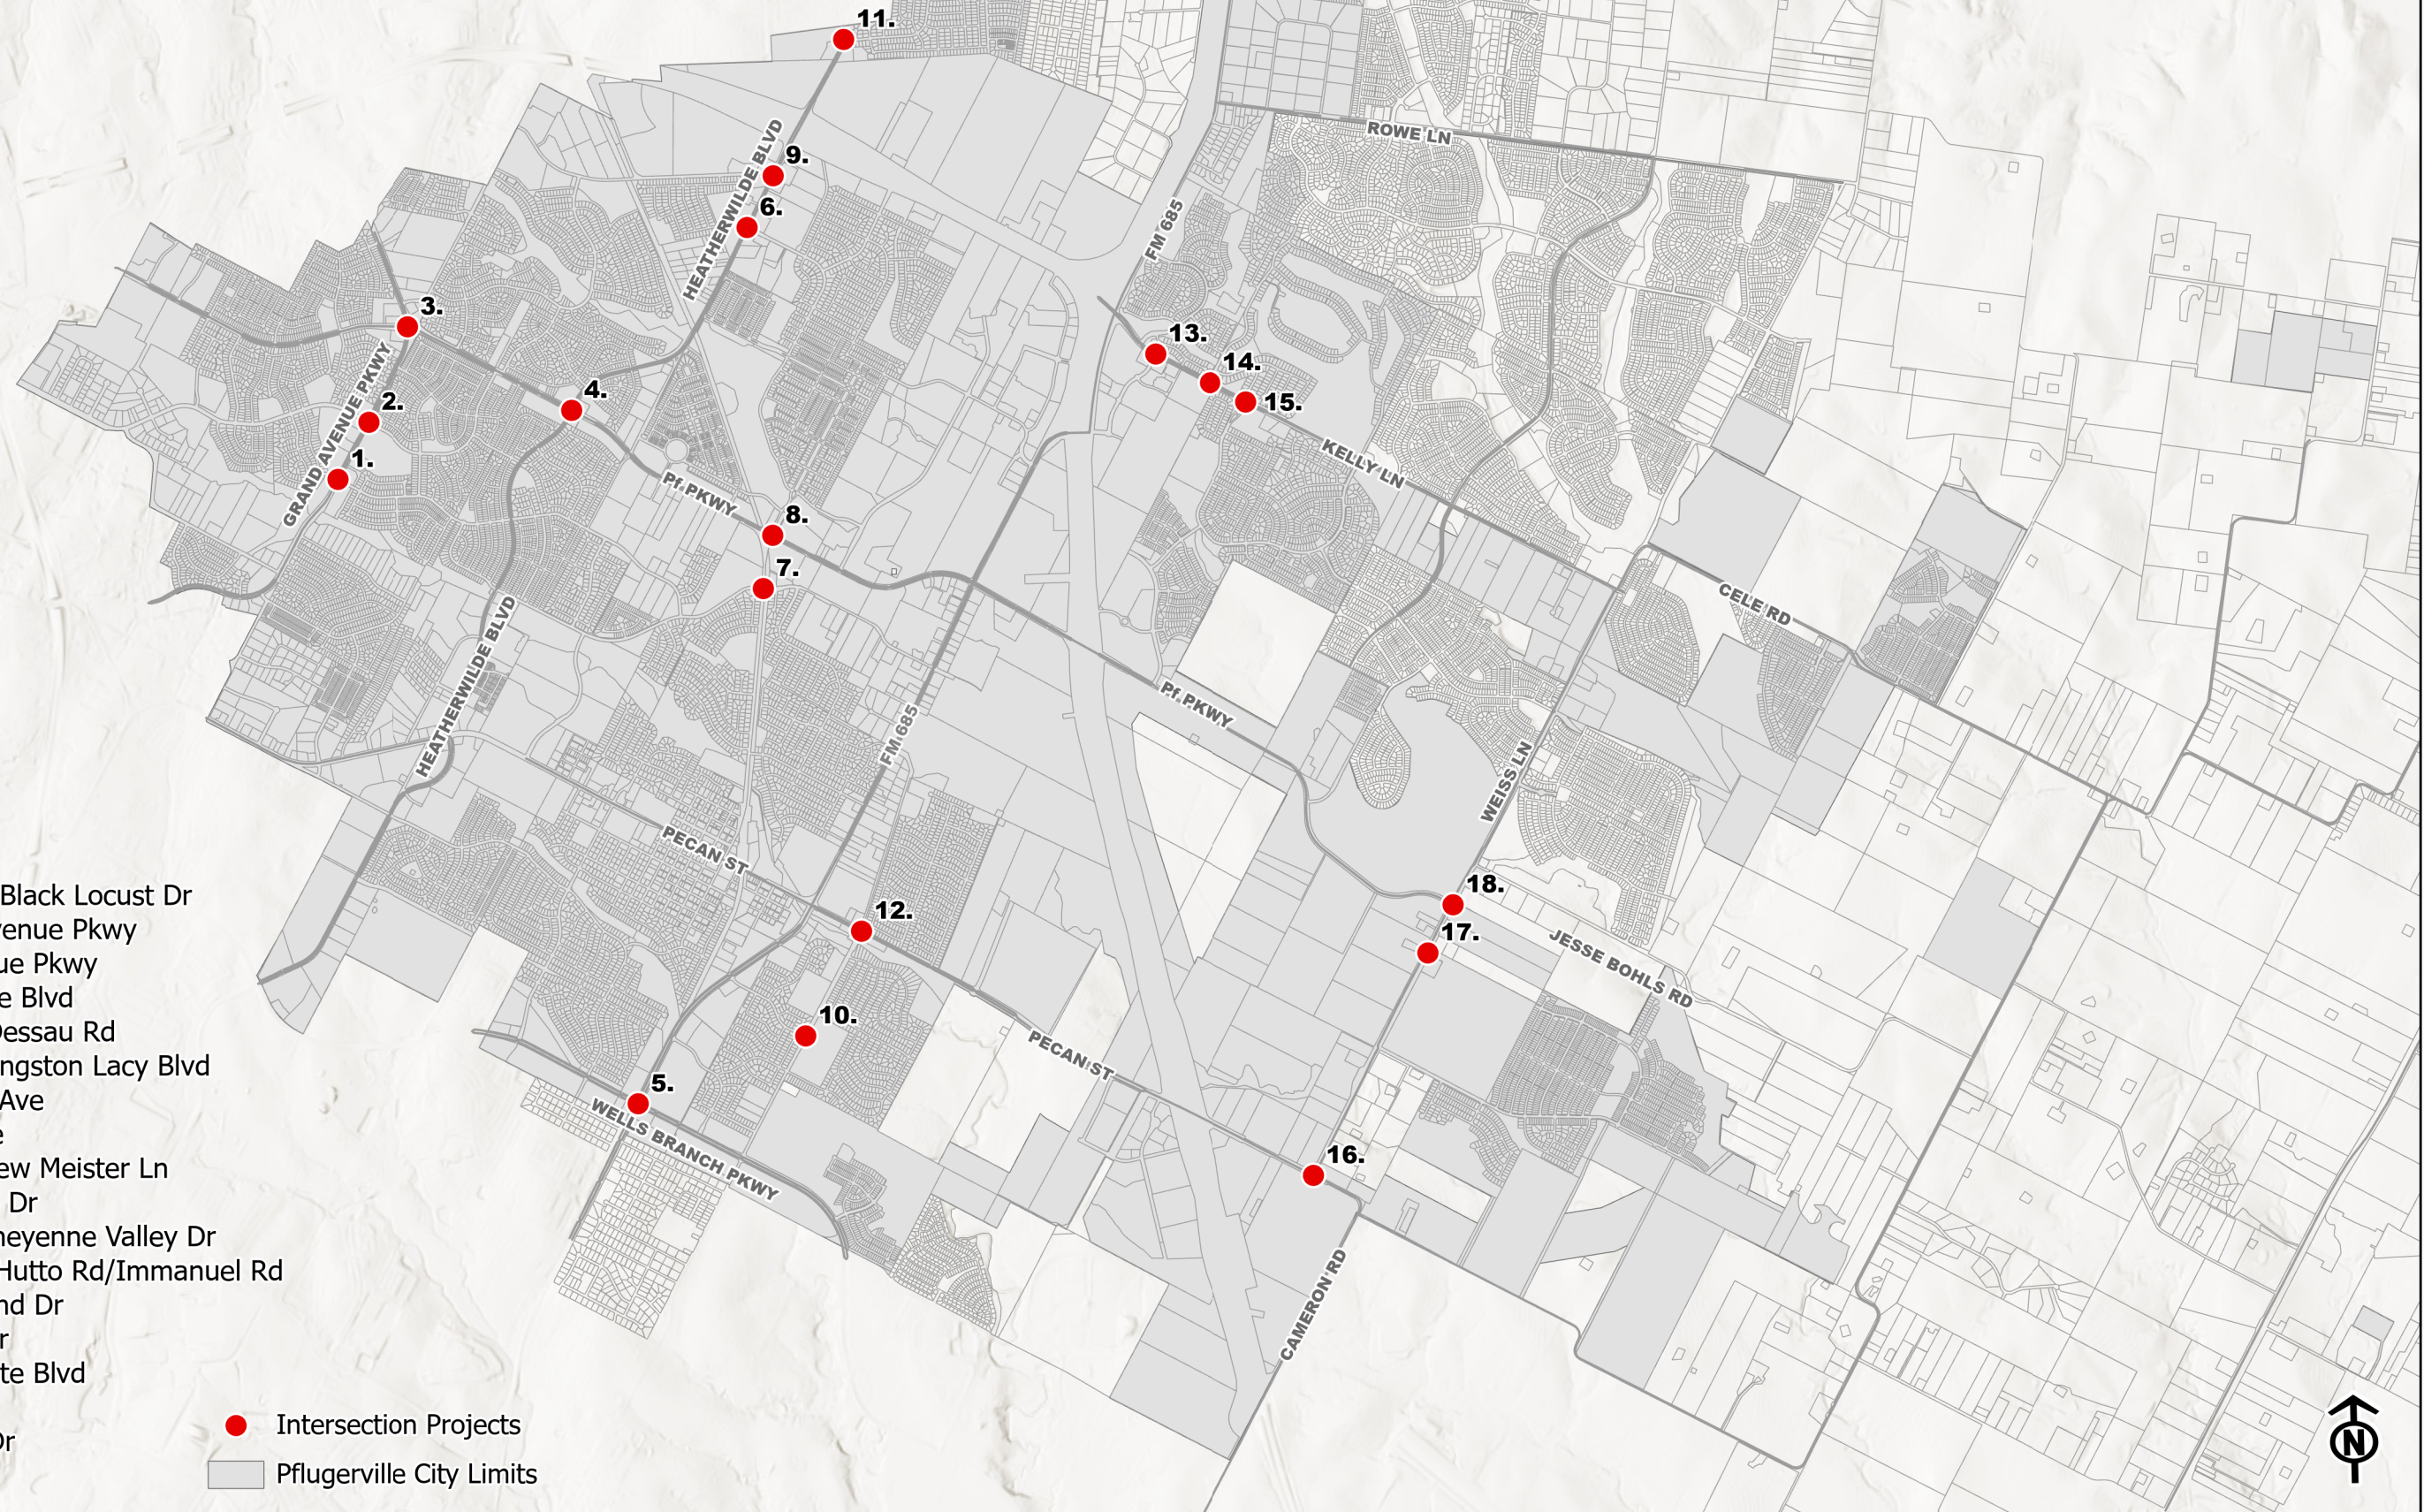

# PFLUGERVILLE CIP INTERSECTION PROJECTS

- 1. Grand Avenue Pkwy & Black Locust Dr
- 2. Picadilly Dr & Grand Avenue Pkwy
- 3. Pf Pkwy & Grand Avenue Pkwy
- 4. Pf Pkwy & Heatherwilde Blvd
- 5. Wells Branch Pkwy & Dessau Rd
- 6. Heatherwilde Blvd & Kingston Lacy Blvd
- 7. Pfennig Ln & Railroad Ave
- 8. Pf Pkwy & Railroad Ave
- 9. Heatherwilde Blvd & New Meister Ln
- 10. Immanuel Rd & Oxford Dr
- 11. Heatherwilde Blvd & Cheyenne Valley Dr
- 12. Pecan St & Old Austin-Hutto Rd/Immanuel Rd
- 13. Kelly Ln & Colorado Sand Dr
- 14. Kelly Ln & Kennemer Dr
- 15. Kelly Ln & Falcone Pointe Blvd
- 16. Pecan St & Weiss Ln
- 17. Weiss Ln & Wolf Pack Dr
- 18. Pf Pkwy & Weiss Ln

● Intersection Projects  
 Pflugerville City Limits